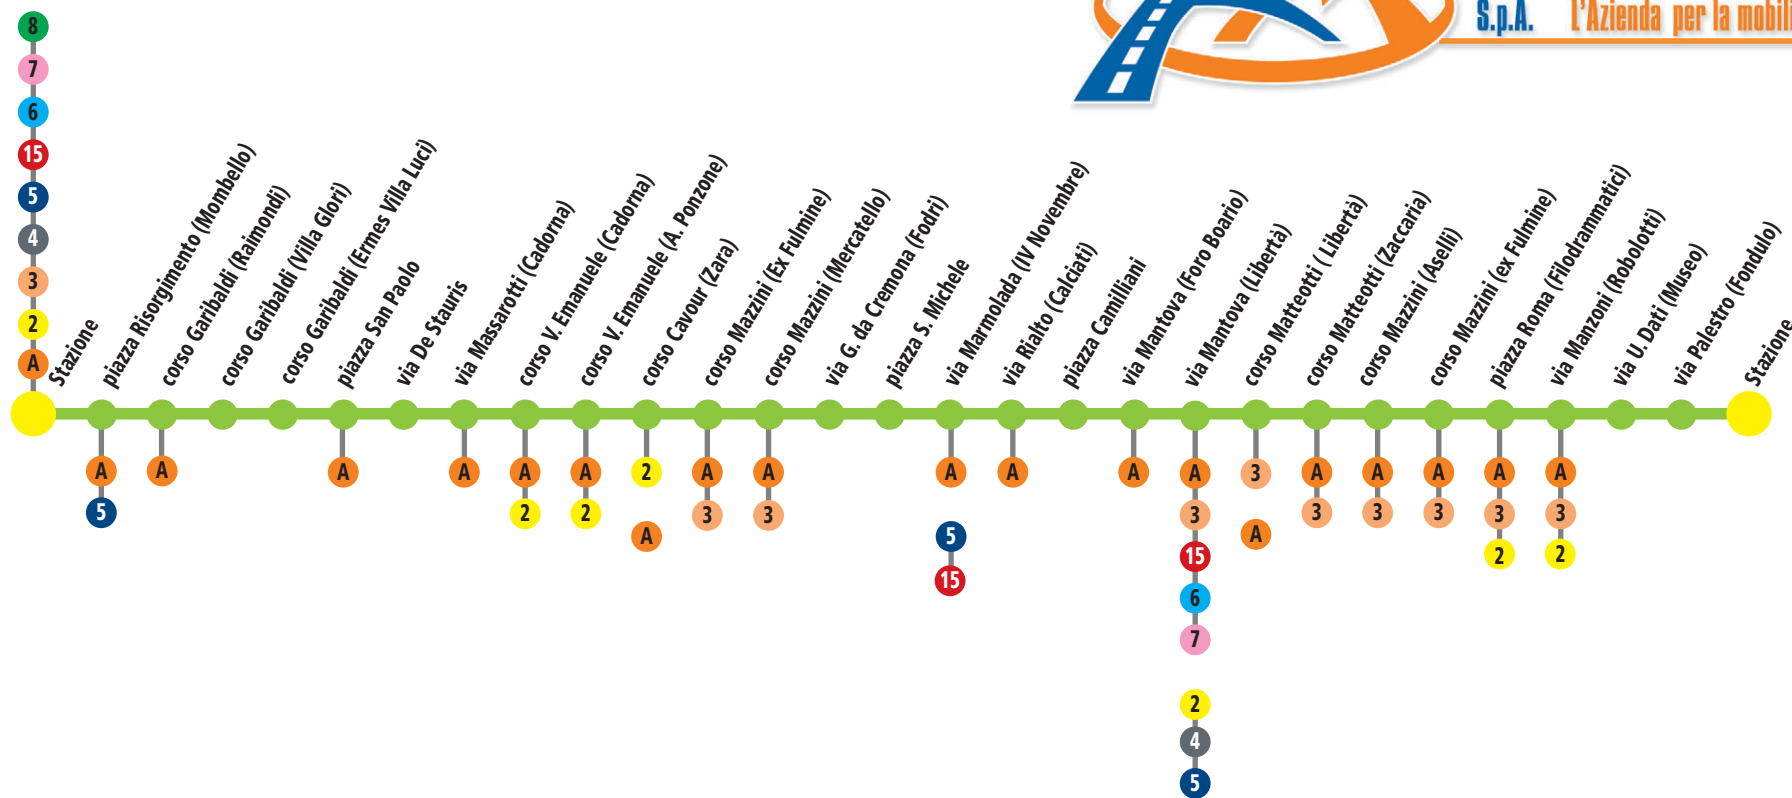

Orari invernali 2009-10

In vigore dal 14 settembre 2009

Linea B

PERCORSO

Stazione · piazza Risorgimento · corso Garibaldi · piazza San Paolo
via Ferrario · via Bissolati · via De stauris · via Massarotti
piazza Cadorna · corso V. Emanuele · via Verdi · corso Mazzini
via G. da Cremona · piazza S. Michele · piazza IV Novembre
via Marmolada · via Ghisleri · via Rialto · piazza Camilliani · via Mantova
piazza Libertà · corso Matteotti · corso Mazzini · piazza Roma
via Manzoni · via U. Dati · via Palestro · Stazione

I numeri scritti all'interno dei cerchi colorati indicano le coincidenze, cioè i bus che passano presso ciascuna fermata di questa linea; quelli distanziati e non collegati indicano la fermata sul lato opposto. Per esempio: alla fermata di Corso Mazzini fermano oltre al Bus Linea B, anche i Bus Linea 3 e A.