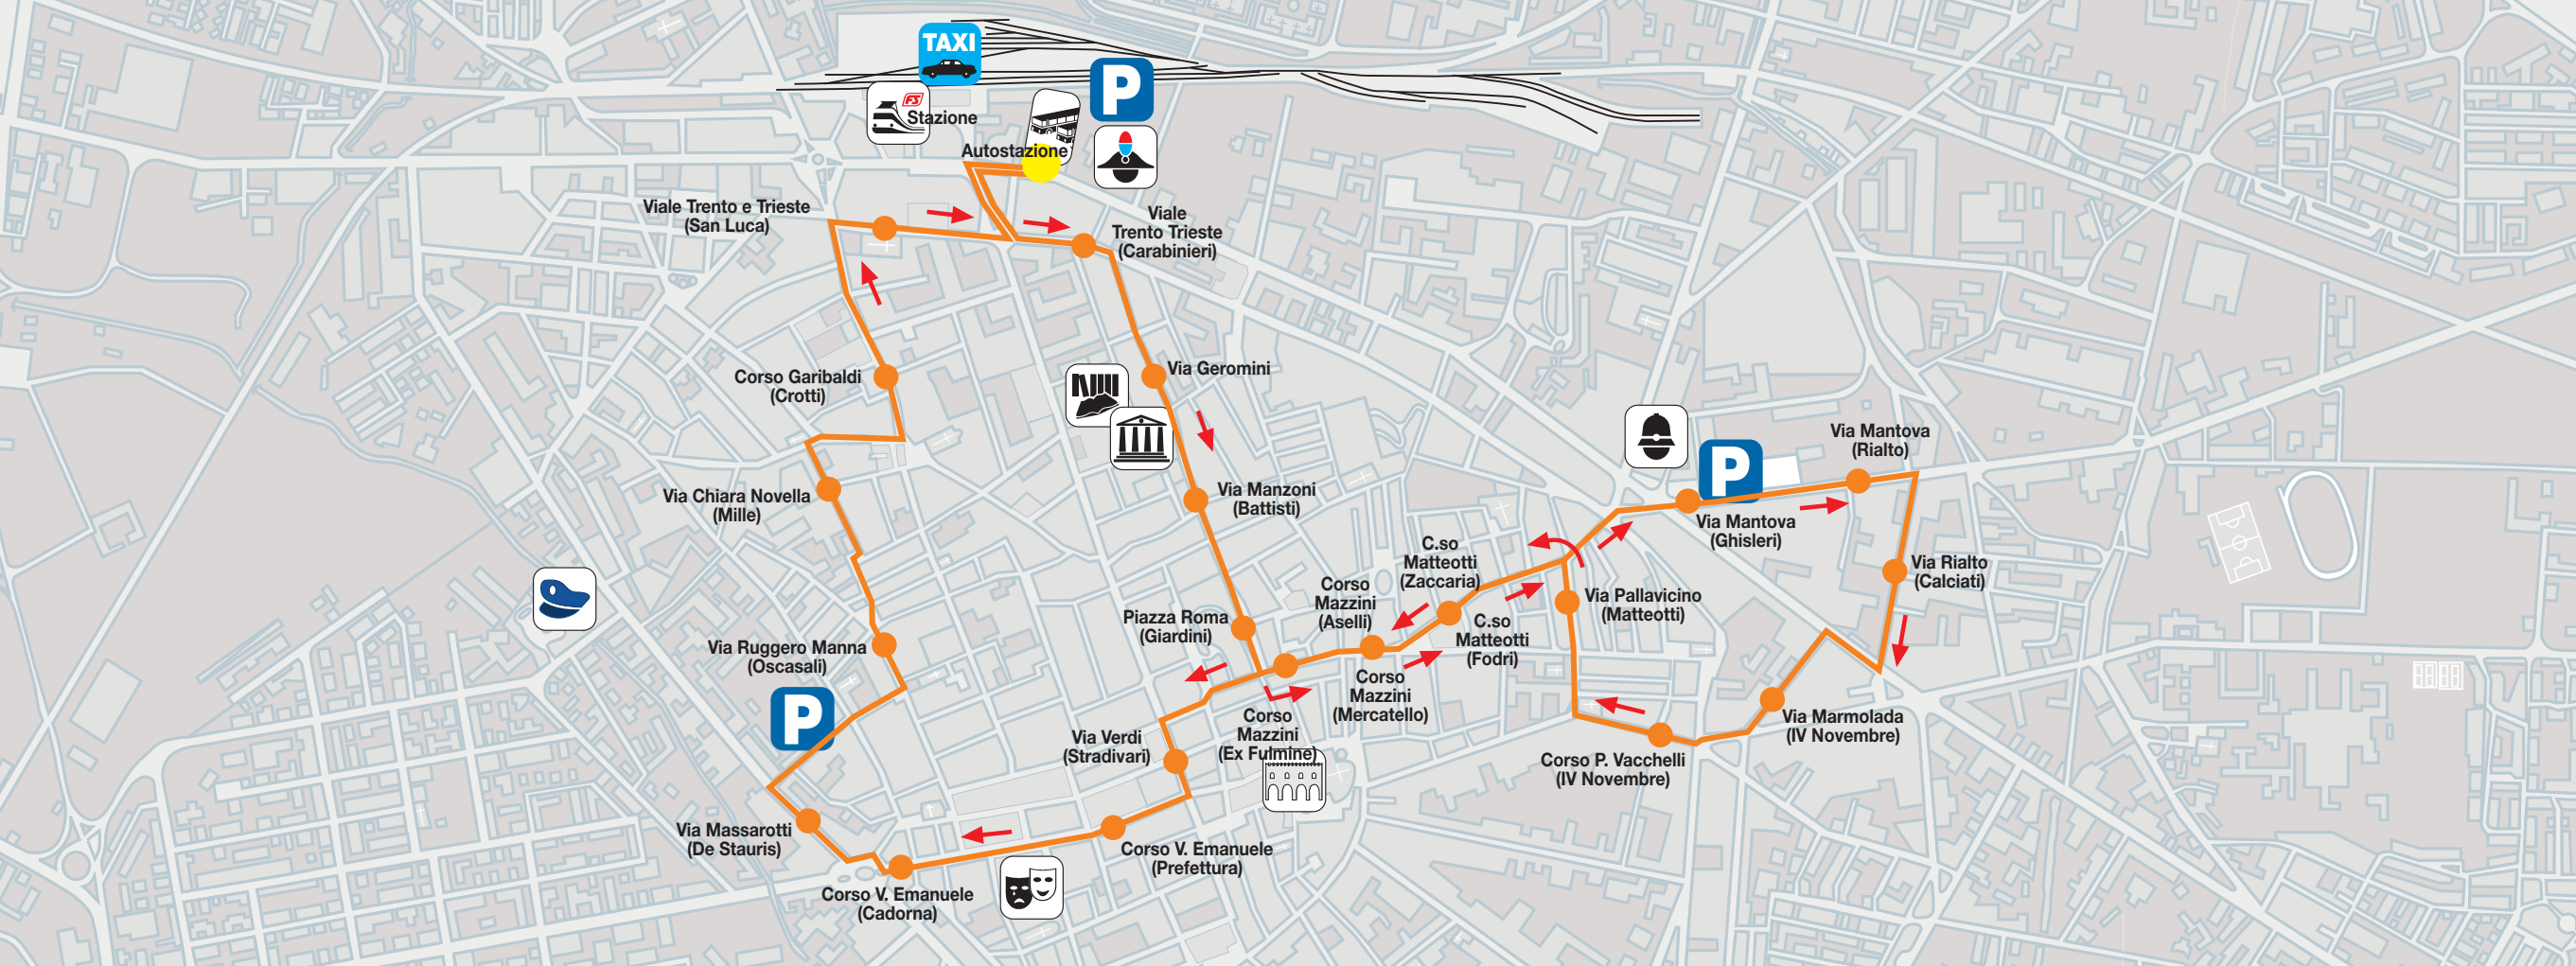

Orari invernali 2009-10

In vigore dal 14 settembre 2009

Linea A

PERCORSO

Stazione · viale Trento e Trieste · via F. Geromini · via Manzoni
piazza Roma · corso Mazzini · corso Matteotti · piazza Libertà · via Mantova
via Rialto · via Ghisleri · via Marmolada · piazza IV Novembre
corso P. Vacchelli · via Pallavicino · corso Matteotti · corso Mazzini
corso Stradivari · via Verdi · corso V. Emanuele · piazza Cadorna
via Massarotti · via De Stauris · via R. Manna · via Chiara Novella
corso Garibaldi · viale Trento e Trieste · Stazione

I numeri scritti all'interno dei cerchi colorati indicano le coincidenze, cioè i bus che passano presso ciascuna fermata di questa linea; quelli distanziati e non collegati indicano la fermata sul lato opposto. Per esempio: alla fermata di Corso Mazzini fermano, oltre al Bus Linea A, anche i Bus Linea 3 e B.

S.p.A. L'Azienda per la mobilità

TAXI

Stazione

Autostazione

Viale Trento e Trieste
(San Luca)

Viale
Trento Trieste
(Carabinieri)

Corso Garibaldi
(Crotti)

Via Geromini

Via Mantova
(Rialto)

Via Mantova
(Ghisleri)

Via Rialto
(Calciati)

Via Massarotti
(De Stauris)

Corso V. Emanuele
(Cadorna)

Via Verdi
(Stradivari)

Corso Mazzini
(Ex Fulmine)

Corso P. Vacchelli
(IV Novembre)