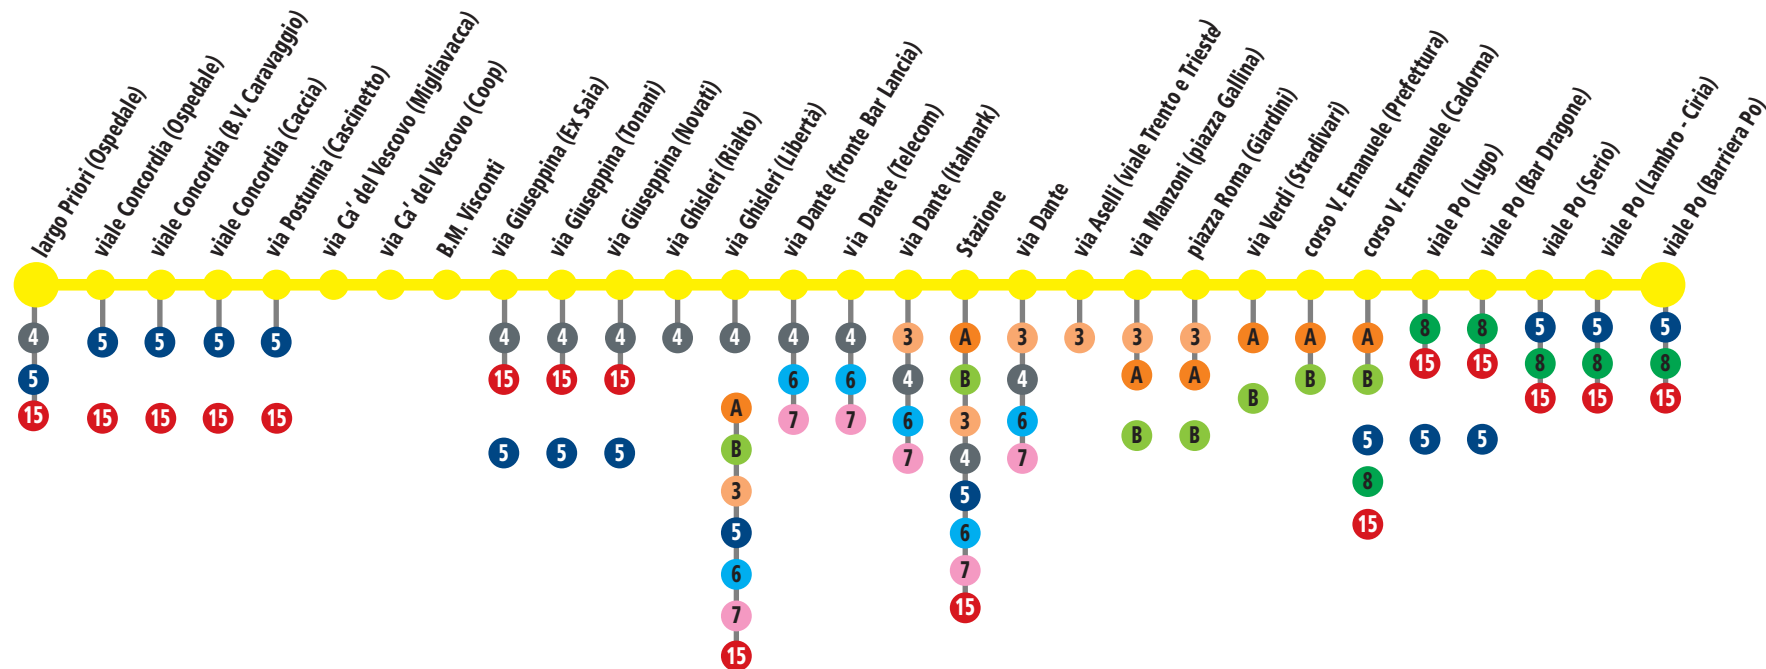

Orari invernali 2009-10

In vigore dal 14 settembre 2009

Linea 2

PERCORSO

Largo Priori · viale Concordia · via Postumia · via Ca' del Vescovo
via Giuseppina · via Ghisleri · piazza Libert  · via Dante · Stazione
via Dante · via Aselli · via Manzoni · via Verdi · corso V. Emanuele
viale Po · largo Moreni

I numeri scritti all'interno dei cerchi colorati indicano le coincidenze, cio  i bus che passano presso ciascuna fermata di questa linea; quelli distanziati e non collegati indicano la fermata sul lato opposto. Per esempio: alla fermata di Piazza Roma fermano oltre al Bus Linea 2, anche i Bus Linea A, B e 3.

S.p.A. L'Azienda per la mobilit 

Stazione

Autostazione

P

Via Dante (Italmark)

Via Aselli (viale Trento e Trieste)

Via Manzoni (Piazza Gallina)

Via Manzoni (Giardini)

Corso Cavour (Galleria)

Via Verdi (Stradivari)

Corso V. Emanuele (Cadorna)

Corso V. Emanuele (Prefettura)

Viale Po (Lugo)

Viale Po (Serio)

Viale Po (Bar Dragone)

Viale Po (Lambro-Ciria)